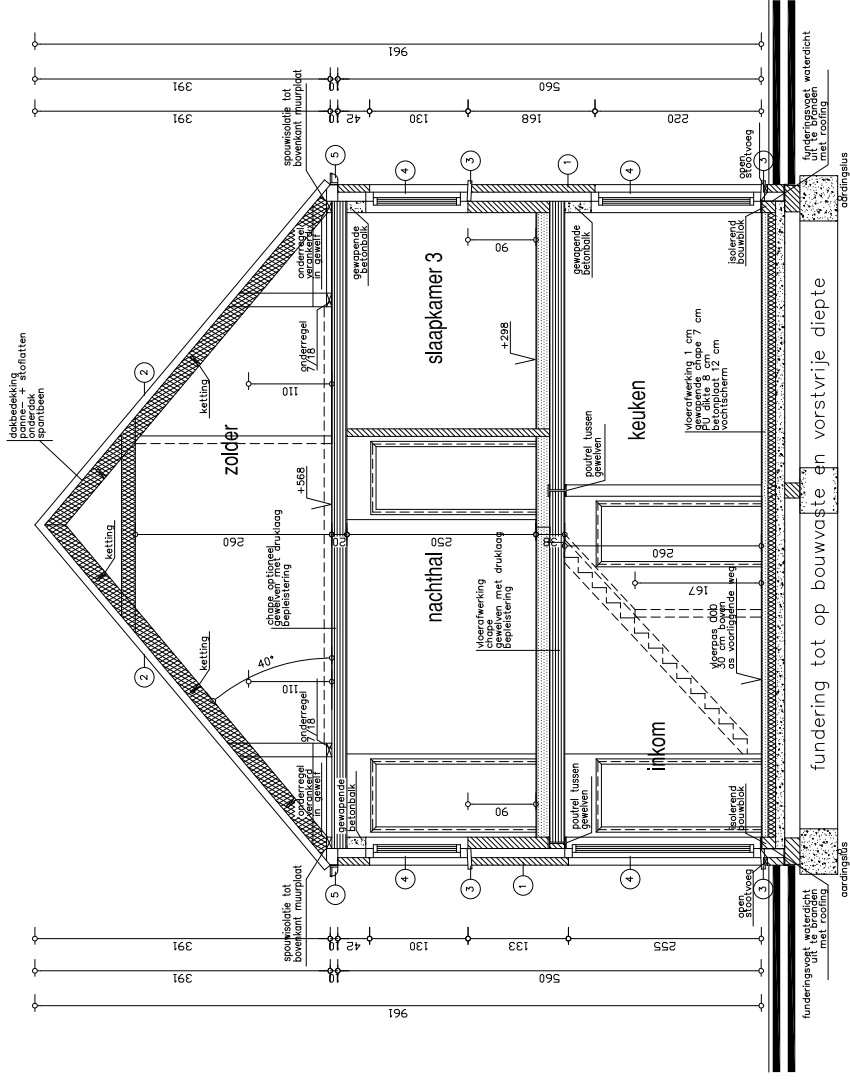

GELIJKVLOERS

opp. : Lot 5 = 72.00 m² en Lot 6 = 76.60 m²

DESSELGEM - ZILVERBERGSTRaat LOT 5 - LOT 6

Plan & Bouw

VERKAVELINGEN WONINGBOUW APPARTEMENTSBOUW

LOT 6

LOT 5

VERDIEPING

opp. : Lot 5 = 72.00 m² en Lot 6 = 76.60 m²

DESSELGEM - ZILVERBERGSTRAAT LOT 5 - LOT 6

LOT 6

LOT 5

ZOLDER

opp. : Lot 5 = 46.16 m² en Lot 6 = 52.03 m²

DESSELGEM - ZILVERBERGSTRAAAT LOT 5 - LOT 6

DOORSNEDE

DESSELGEM - ZILVERBERGSTRAAT LOT 5

DOORSNEDE

DESSELGEM - ZILVERBERGSTRAAAT LOT 6

Wenst U meer inlichtingen ?

Surf naar www.planenbouw.be of neem vrijblijvend contact met ons op.

Plan & Bouw

VERKAVELINGEN WONINGBOUW APPARTEMENTSBOUW