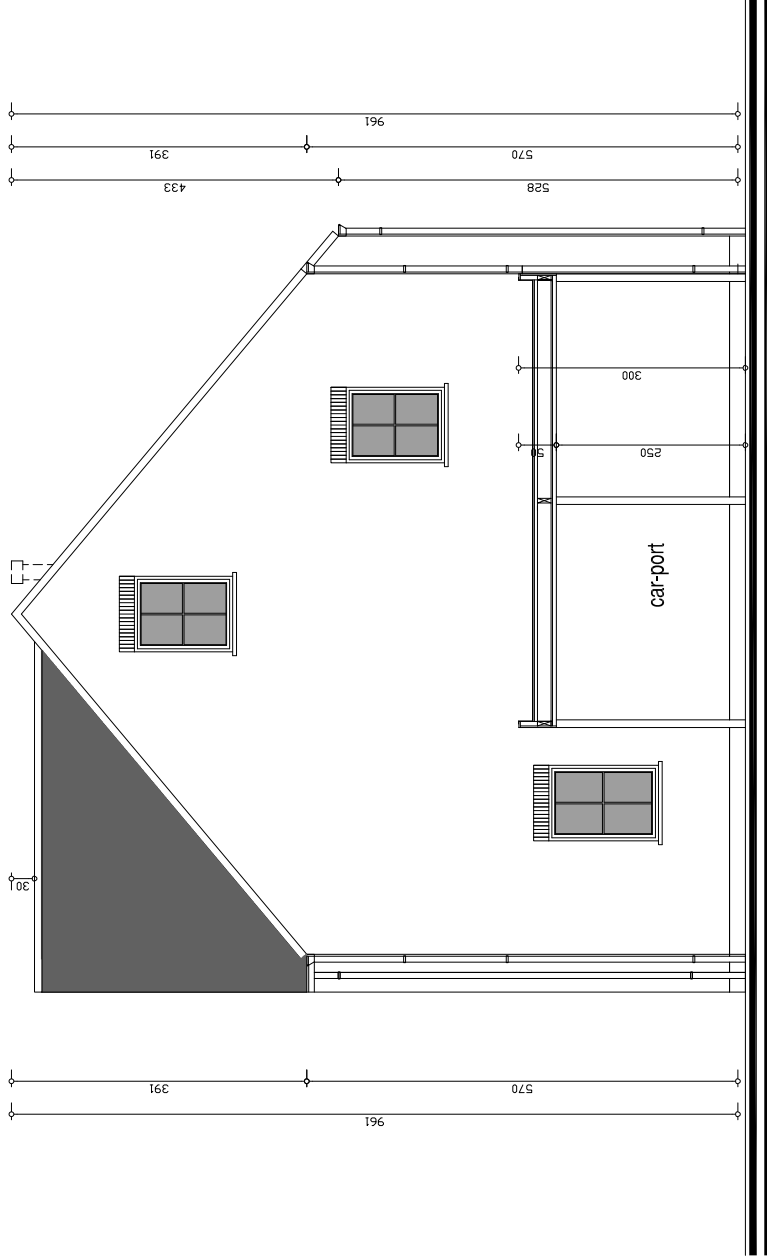

ZIJGEVEL RECHTS

DESSELGEM - ZILVERBERGSTRAAT LOT 6