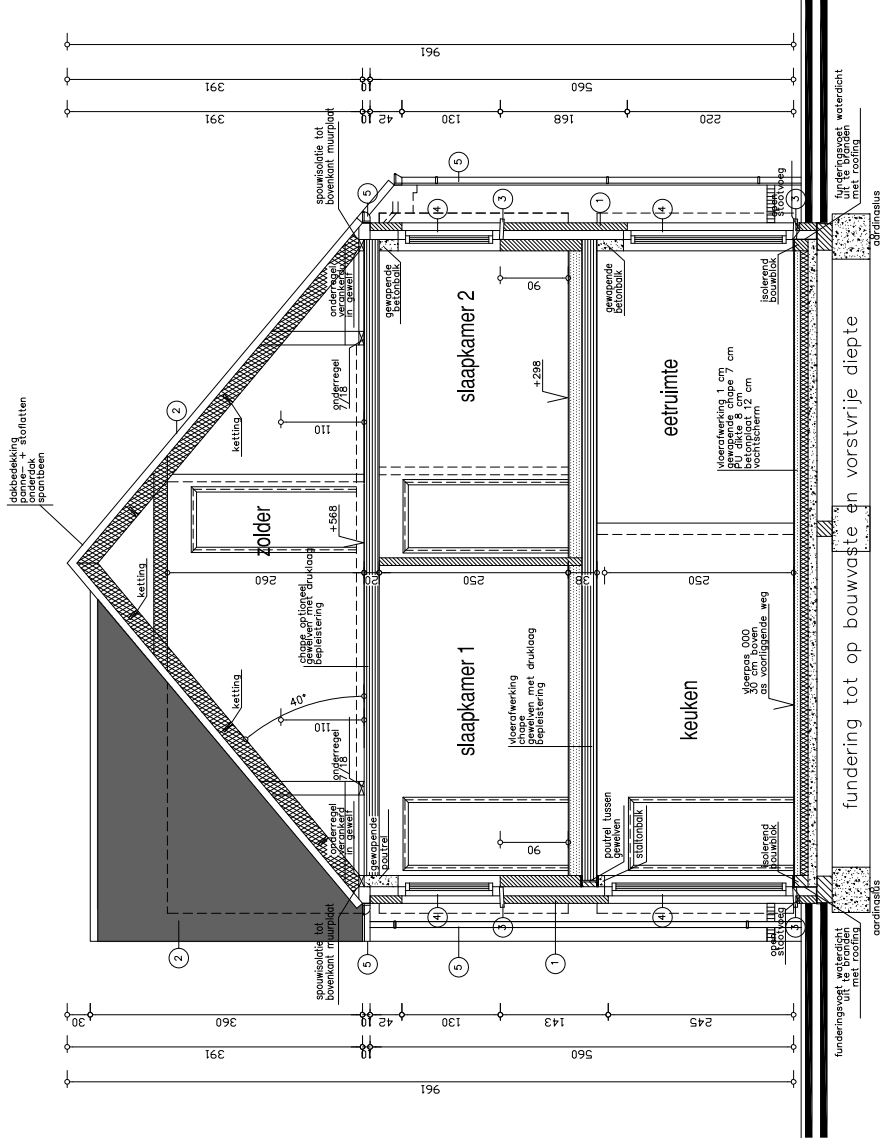

GELIJKVLOERS

opp. : Lot 5 = 72.00 m² en Lot 6 = 76.60 m²

DESSELGEM - ZILVERBERGSTRaat LOT 5 - LOT 6

Plan & Bouw

VERKAVELINGEN WONINGBOUW APPARTEMENTSBOUW

LOT 6

LOT 5

VERDIEPING

opp. : Lot 5 = 72.00 m² en Lot 6 = 76.60 m²

DESSELGEM - ZILVERBERGSTRAAT LOT 5 - LOT 6

LOT 6

LOT 5

ZOLDER

opp. : Lot 5 = 46.16 m² en Lot 6 = 52.03 m²

DESSELGEM - ZILVERBERGSTRAAAT LOT 5 - LOT 6

DOORSNEDE

DESSELGEM - ZILVERBERGSTRAAT LOT 5

DOORSNEDE

DESSELGEM - ZILVERBERGSTRAAAT LOT 6

Wenst U meer inlichtingen ?

Surf naar www.planenbouw.be of neem vrijblijvend contact met ons op.

Plan & Bouw

VERKAVELINGEN WONINGBOUW APPARTEMENTSBOUW