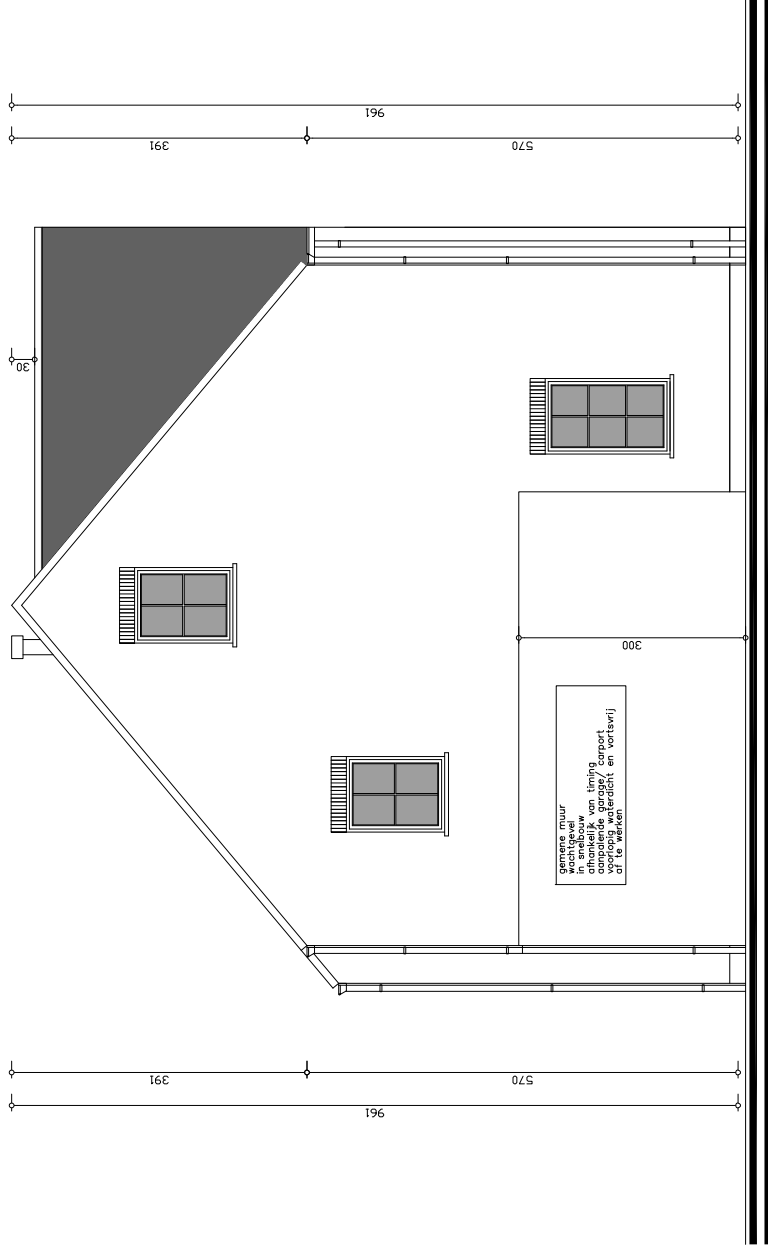

ZIJGEVEL LINKS

DESSELGEM - ZILVERBERGSTRAAT LOT 5