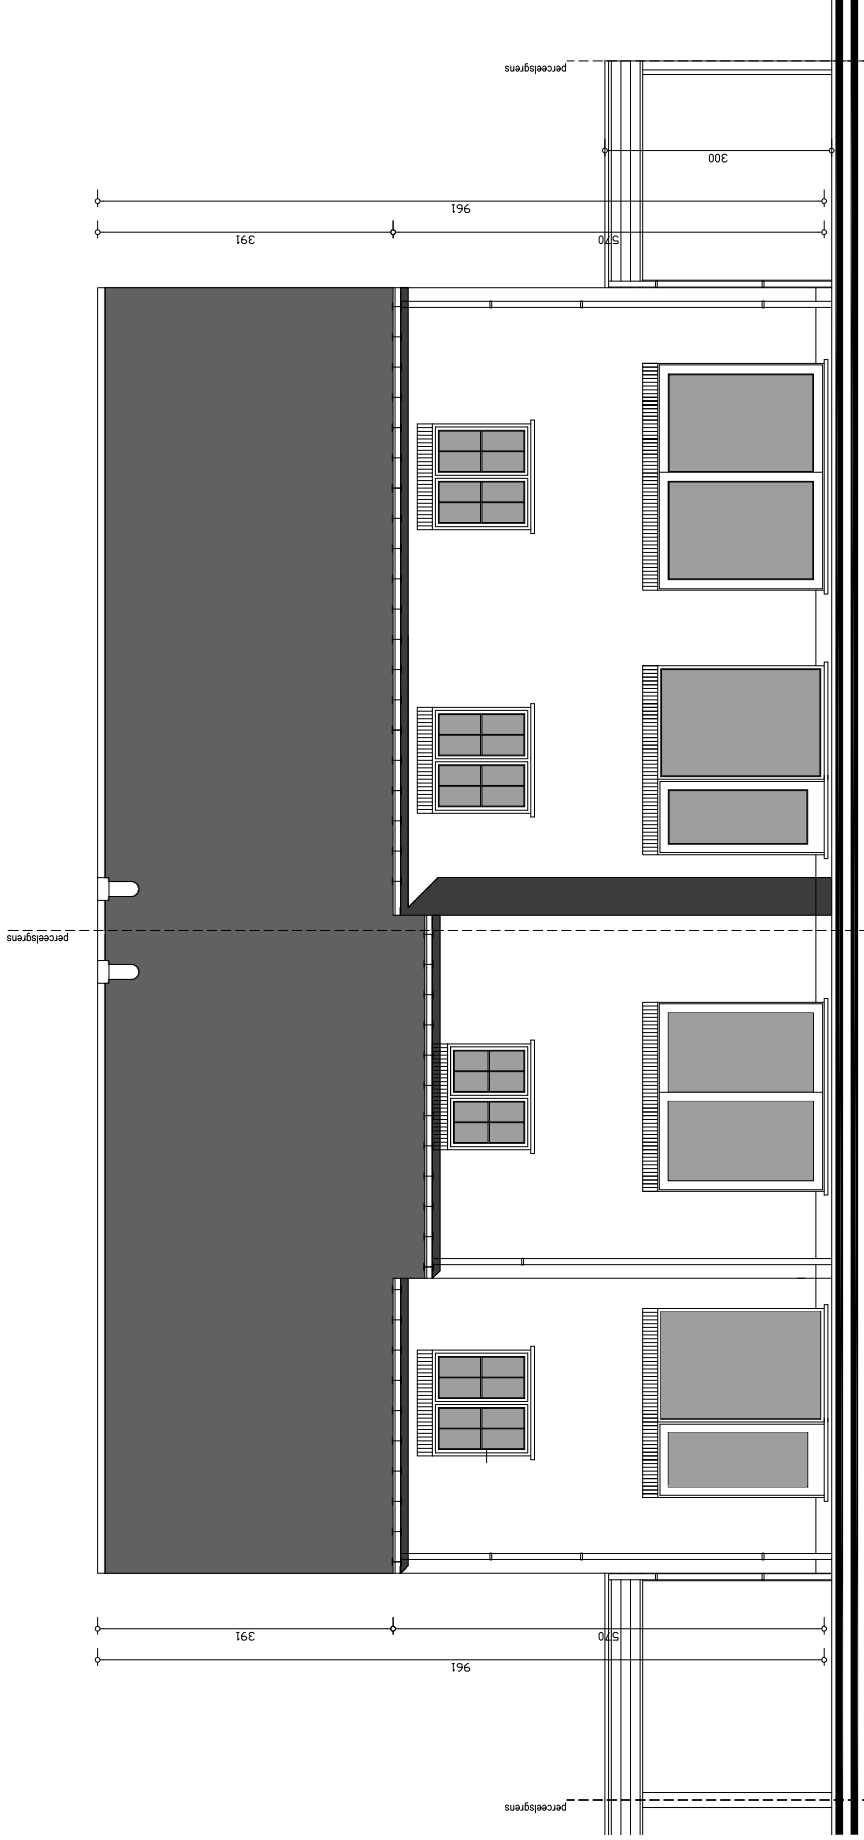

LOT 5

LOT 6

ACHTERGEVEL

DESSELGEM - ZILVERBERGSTRAAT LOT 5 - LOT 6