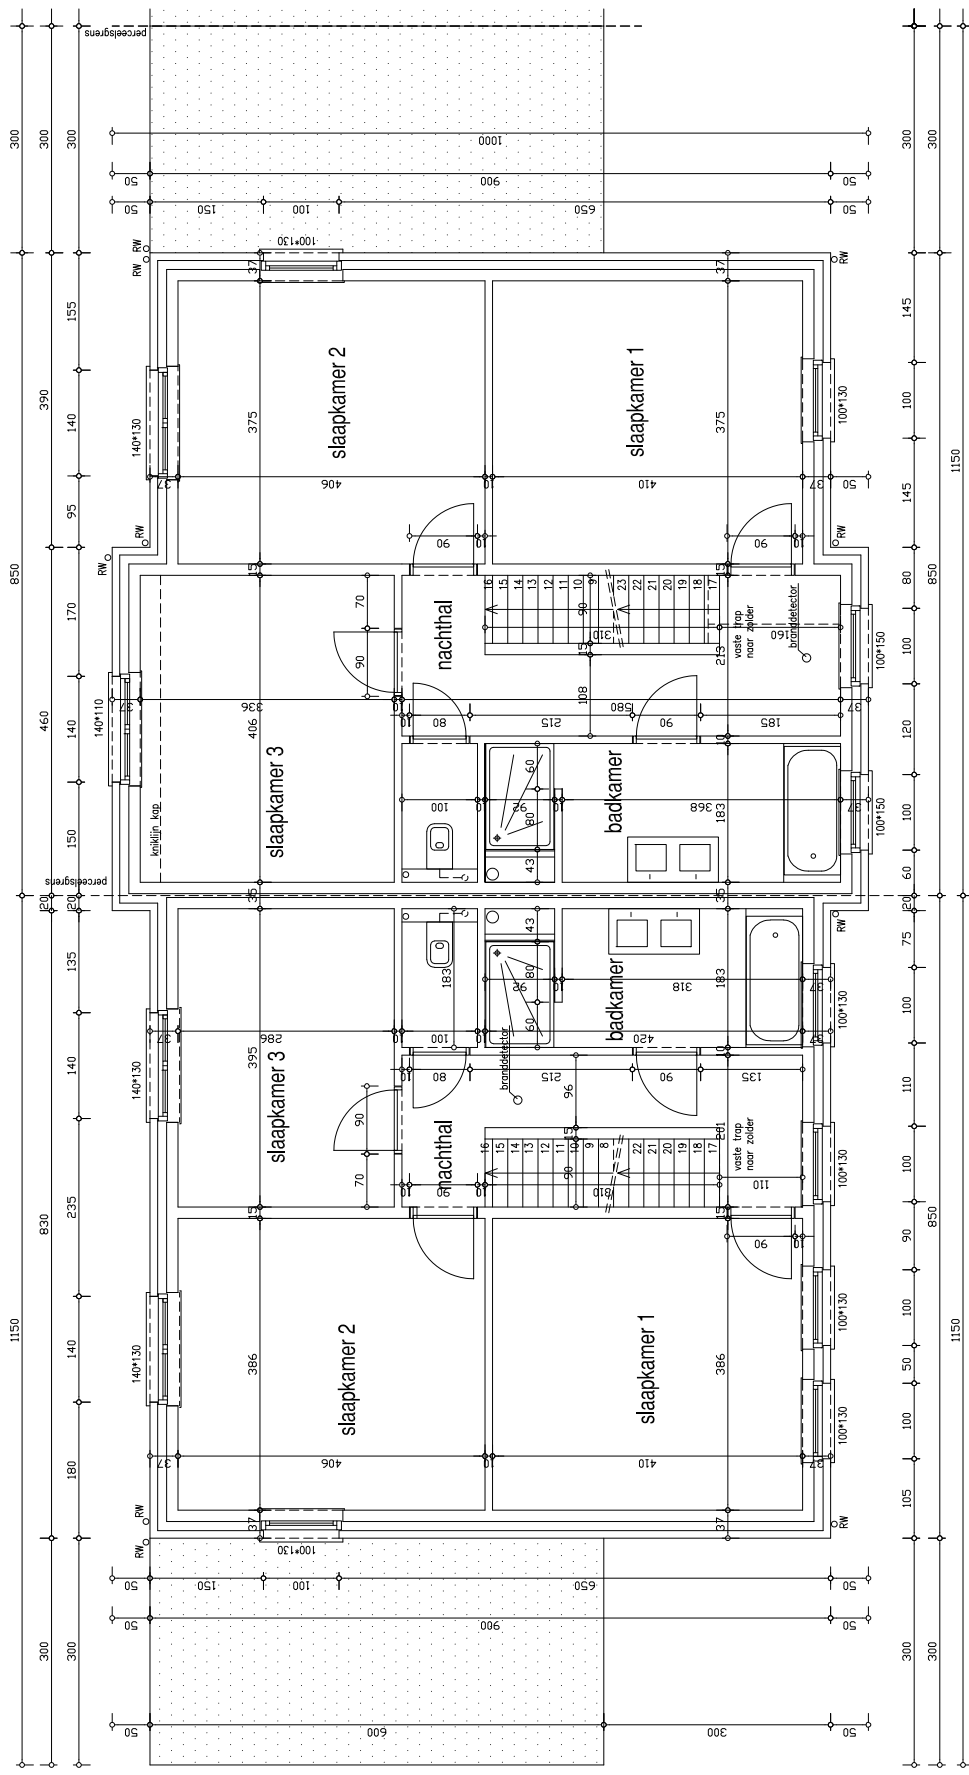

GELIJKVLOERS

opp. : Lot 5 = 72.00 m² en Lot 6 = 76.60 m²

DESSELGEM - ZILVERBERGSTRaat LOT 5 - LOT 6

Plan & Bouw

VERKAVELINGEN WONINGBOUW APPARTEMENTSBOUW

LOT 6

LOT 5

VERDIEPING

opp. : Lot 5 = 72.00 m² en Lot 6 = 76.60 m²

DESSELGEM - ZILVERBERGSTRAAT LOT 5 - LOT 6

LOT 6

LOT 5

ZOLDER

opp. : Lot 5 = 46.16 m² en Lot 6 = 52.03 m²

DESSELGEM - ZILVERBERGSTRAAAT LOT 5 - LOT 6

DOORSNEDE