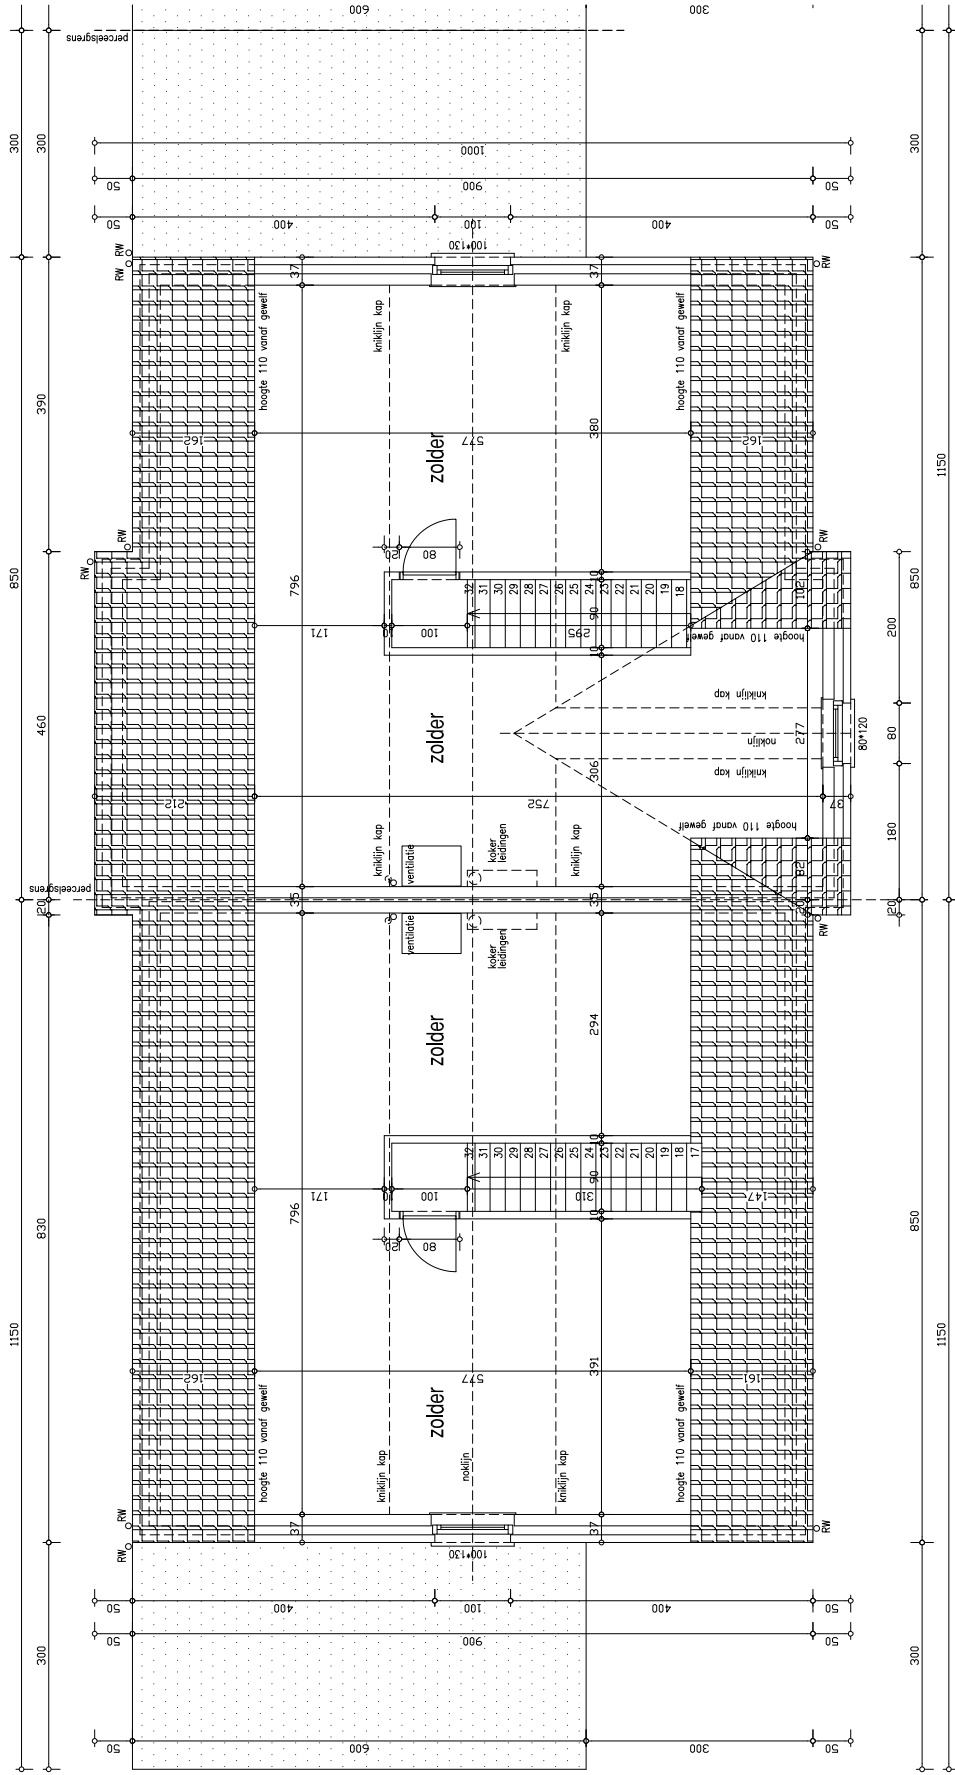

GELIJKVLOERS

opp. : Lot 5 = 72.00 m² en Lot 6 = 76.60 m²

DESSELGEM - ZILVERBERGSTRaat LOT 5 - LOT 6

Plan & Bouw

VERKAVELINGEN WONINGBOUW APPARTEMENTSBOUW

LOT 6

LOT 5

VERDIEPING

opp. : Lot 5 = 72.00 m² en Lot 6 = 76.60 m²

DESSELGEM - ZILVERBERGSTRAAT LOT 5 - LOT 6

LOT 6

LOT 5

ZOLDER

opp. : Lot 5 = 46.16 m² en Lot 6 = 52.03 m²

DESSELGEM - ZILVERBERGSTRAAAT LOT 5 - LOT 6

DOORSNEDE