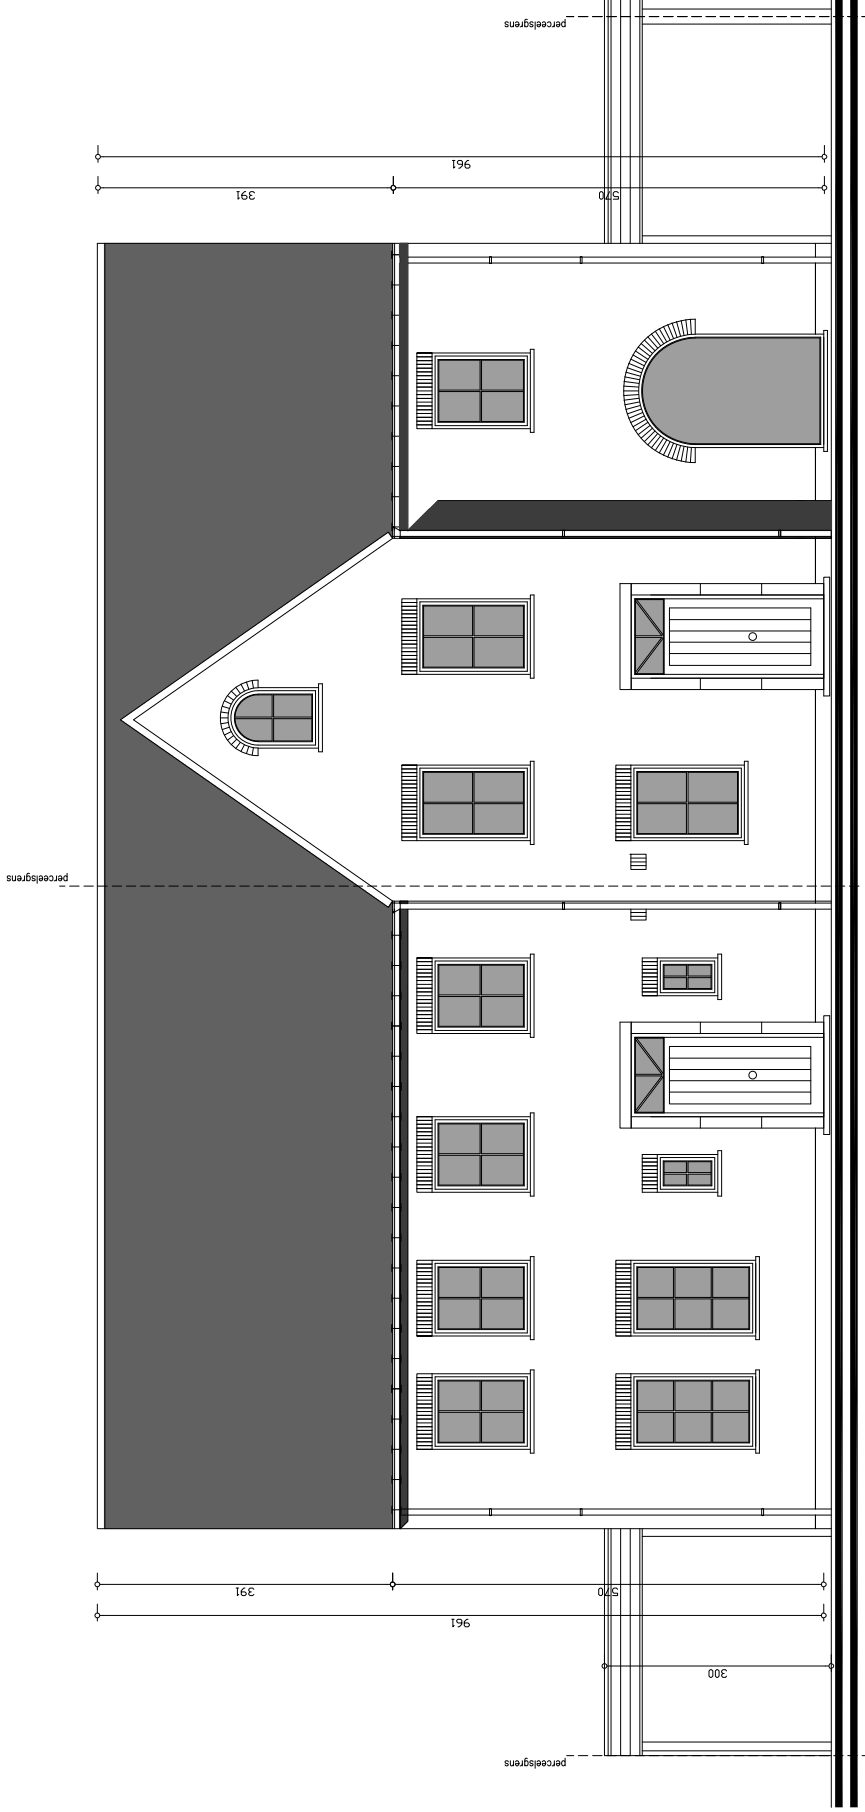

LOT 6

LOT 5

VOORGEVEL

DESSELGEM - ZILVERBERGSTRAAT LOT 5 - LOT 6