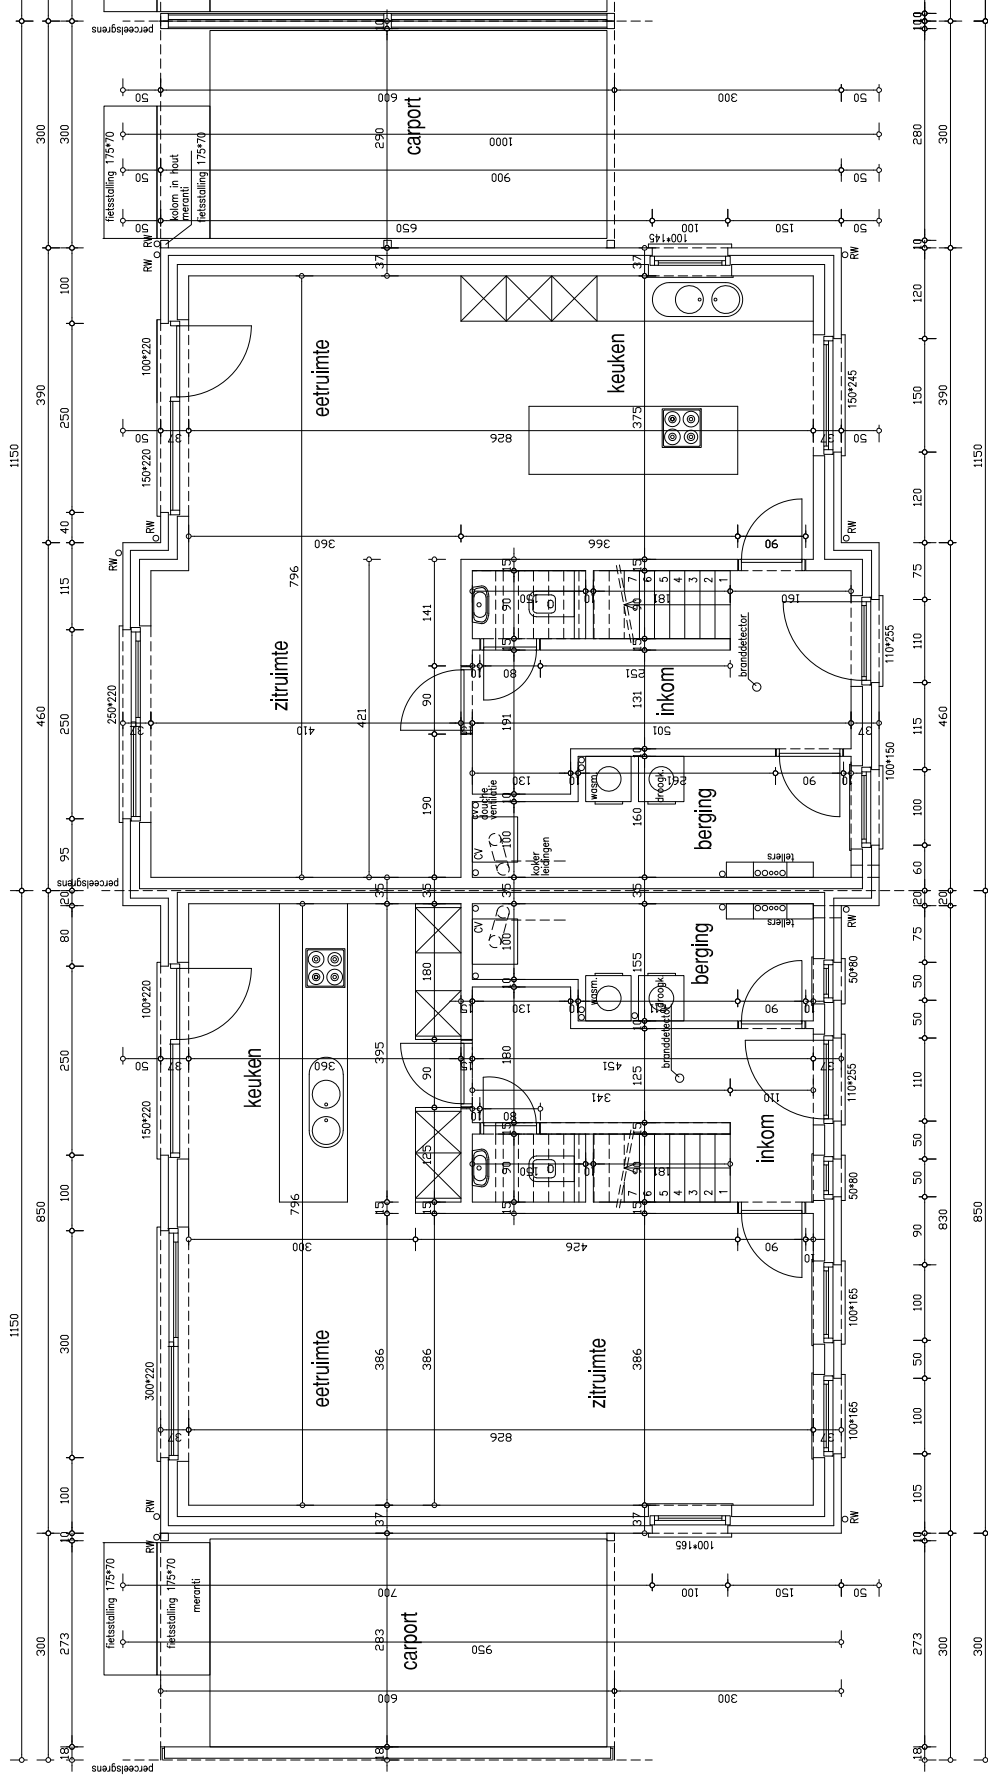

Plan & Bouw

VERKAVELINGEN WONINGBOUW APPARTEMENTSBOUW

LOT 6

LOT 5

GELIJKVLOERS

opp. : Lot 5 = 72.00 m² en Lot 6 = 76.60 m²

DESSELGEM - ZILVERBERGSTRaat LOT 5 - LOT 6